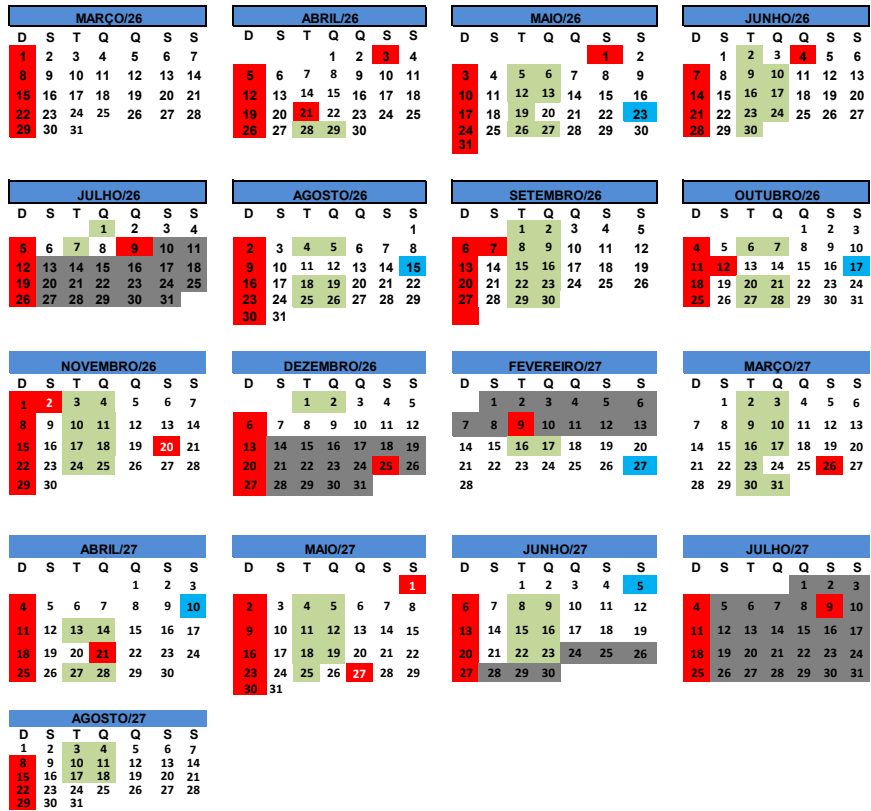

Horário das Aulas: Terças e Quartas das 19h às 23h

- Aulas
- Período de Férias
- Pontes e Feriados
- Sábados letivos